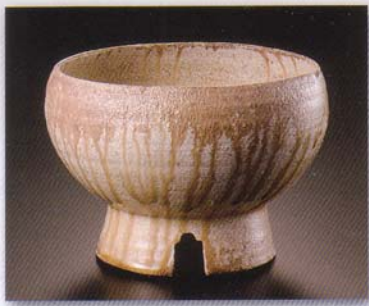

今 千春 作陶展

作品 - A

信来自然釉鉢

2013. 5/21(火) - 5/27(月)

今 千 春 作 陶 展

■5月21日(火)～27日(月) ※最終日は午後4時閉場

■新潟三越 6階 工芸サロン

昨年、東北大震災の爪痕を目にしたときの気持ちは、
言葉にならないものでした。