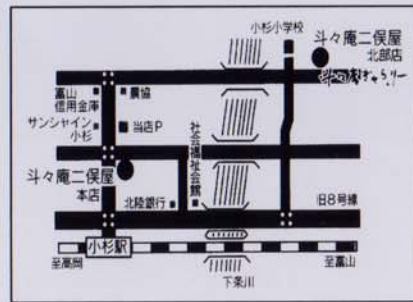

茶の器

今 千 春 展

黒部 進の書と共に

日時 5月30日(金)～6月5日(木)

※5月31日・6月1日 添え釜

斗々庵ぎゃらりー 北部店

AM 10:00～PM 7:00 会期中無休

茶碗、水指、花入など茶陶作品を
展示します。

現代工芸

斗々庵ぎゃらりー

〔本店〕

富山県射水市三ヶ3347-2

TEL(0766)(代) 5 5 - 0 3 6 5

FAX(0766) 5 5 - 0 3 9 4

〔北部店〕

TEL(0766) 5 5 - 3 6 4 4

ホームページ <http://www.totoan.net>

E-mail info@totoan.net