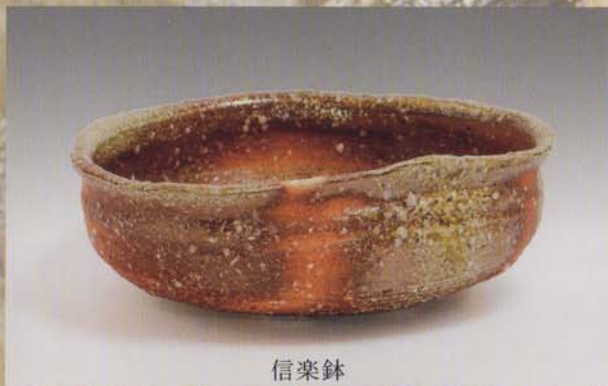

今千春茶陶展

信楽焼

会場 ■ 小野美術

会期 ■ 平成28年8月25日(木)～8月30日(火)
午前10時～午後6時(最終日は午後5時閉場)

信楽鉢

今 千春

1951年 新潟県長岡市に生まれる
辻 清明氏に師事
長岡 ギャラリー紺・東京 黒田陶苑・伊勢丹本店
東急本店 他各地にて個展
現在 長岡市在住
焼き締陶公募展入選・光風会 入選
新潟光風会 奨励賞
'92淡交ビエンナーレ茶道美術公募展 家元賞
第13回抹茶茶碗コンテスト 奨励賞