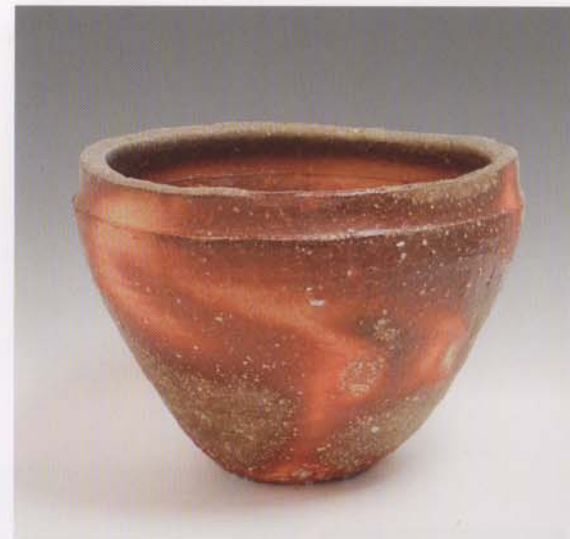

信楽広口壺

ごあいさつ

この度、小野美術さんの御好意でいわき初の展示会を
させて頂く事になりました。

えちご長岡の地で穴窯に拘り信楽の土を薪だけで六屋
夜焚き続けているの作陶をしています。

二十代に信楽焼に魅せられて以来、穴窯と言う古い形
での焼成には随分と手こずりますが、その分、思い以上の
作品との出会いがあります。

是非、会期中御高覧、御指導をお願い致します。

平成二十八年八月吉日

今 千春