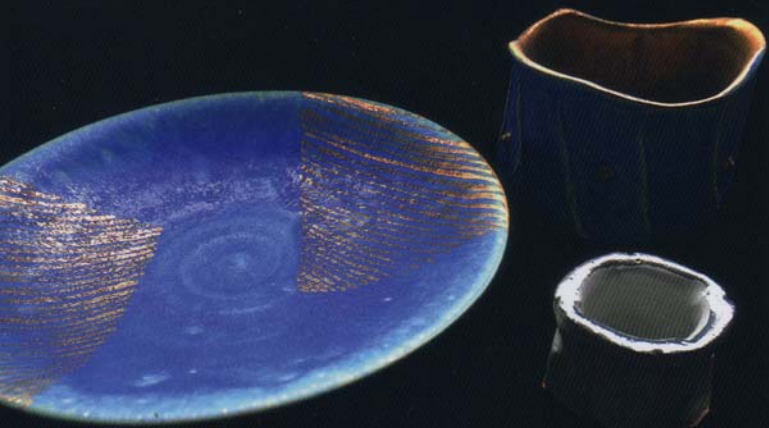

金彩酒器／白化粧手付注器

ブルー金彩皿／ブルー金彩面取茶盃／白銀彩蓋置

POST CARD

料金後納郵便

今 千 春 作 陶 展

会期：9月14日(水) - 20日(火) 最終日午後5時閉場

会場：7階 遊びのギャラリー

さてもさて 此度は月明かりの中、妖艶な輝きを見せる
金・銀彩を、美味しい酒・食・茶と共に味わい尽くして頂こうと…