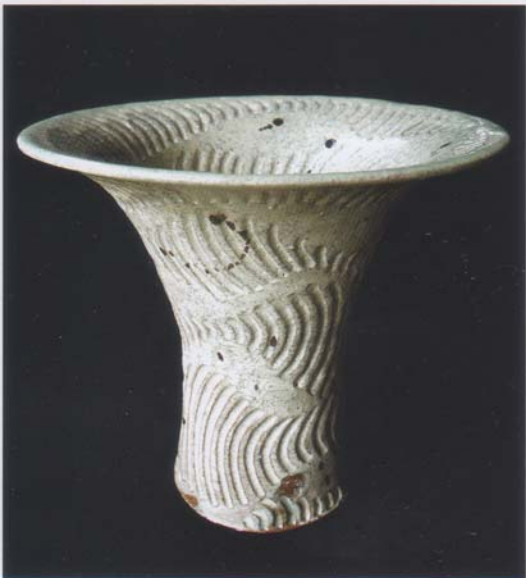

KON CHIHARU

信楽窯変水指

白化粧花器

POST CARD

料金後納郵便

～ 陶 の 心 ～
今 千 春 作 陶 展

会期：平成29年5月24日(水)～30日(火) (最終日は18時に閉場致します)

会場：富山大和 5階 コミュニティギャラリー