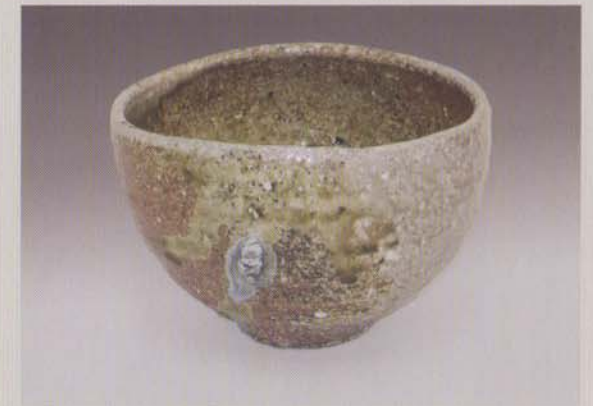

信楽自然釉花入

信楽壺

信楽自然釉茶盃

信楽花入

ブルー金彩花入

緑釉水指

信楽茶盃