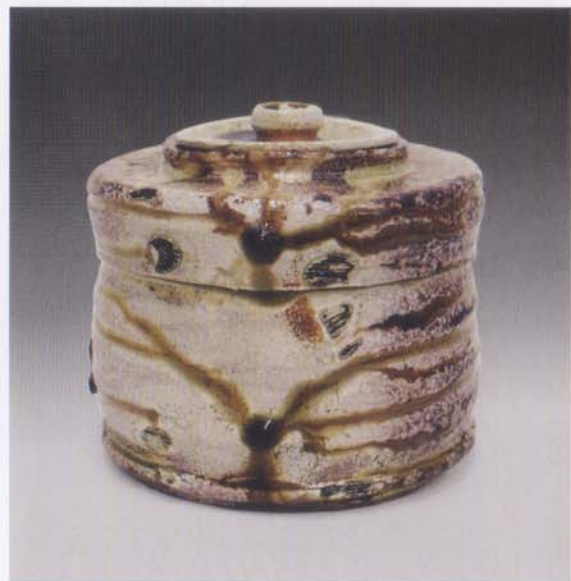

信楽自然釉水指

今 千春

1951年 新潟県長岡市に生まれる
辻 清明氏に師事
長岡 ギャラリー紺・東京 黒田陶苑・伊勢丹本店
東急本店 他各地にて個展
現在 長岡市在住
焼き縮陶公募展入選・光風会 入選
新潟光風会 奨励賞
'92淡交ピエンナーレ茶道美術公募展 家元賞
第13回抹茶茶碗コンテスト 奨励賞

お支払い方法

憧れの美術工芸品のお求めには
手軽で便利な分割払い

アートローン

- ◆10回払いまで手数料サービス
- ◆60回払いまで承ります

有限会社 小野美術

いわき市平字中町22番地の2 Kビル1F ・ TEL&FAX 0246-35-0383
info@onobijutsu.jp http://onobijutsu.jp

ごあいさつ

昨年に引き続き、小野美術さんで展示会を開催させて頂く事になりました。

鎌倉・室町時代の信楽に魅せられてから三十数年、全力で走り続けて作品を生み出しています。

今回は穴窯での信楽の作品の他、瀬戸黒や粉引の作品もあわせて展示させて頂きます。

是非、御高覧をお願い致します。

平成二十九年八月吉日

今 千春

会期 ■ 平成29年8月24日(木)～8月29日(火)
午前10時～午後6時(最終日は午後5時閉場)
会場 ■ 小野美術