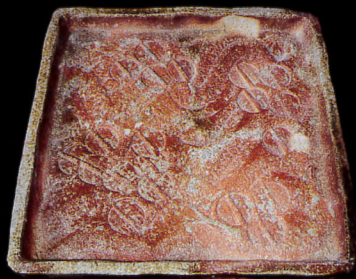

# 今 千 春 作 陶 展

白化粧壺

信楽角皿

織部鉢

POST CARD

料金後納郵便

～ 陶 の 心 ～  
今 千 春 作 陶 展

会期：令和元年6月26日(水)～7月2日(火) (最終日は18時に閉場)